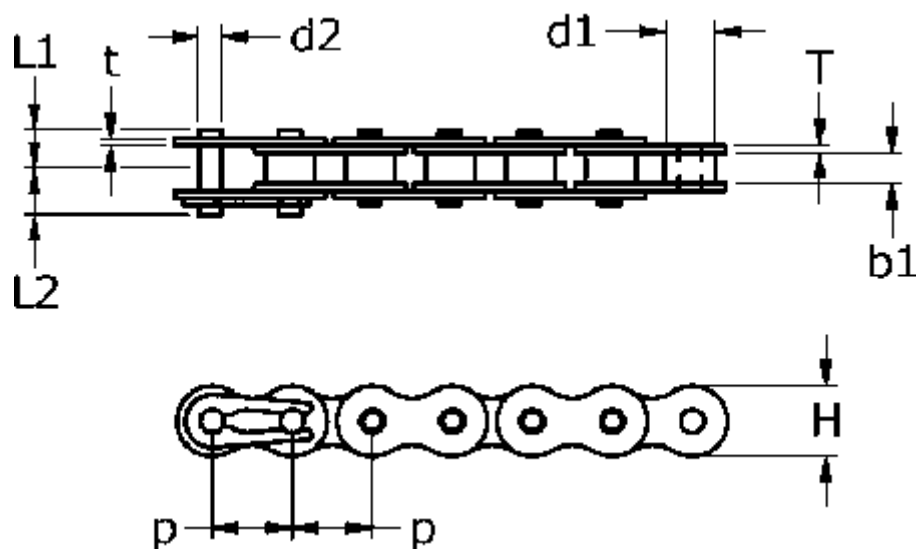

Article number: 61384102000000

Description: Tsubaki 20 B-1 Simplex rollerchain  
Neptune. Lambda maintenance free

Note: 20 B-1

## Measures

b1	= 19.56	T = 4.4
Breaking power	= 95kN	t = 3.4
d1	= 19.05	
d2	= 10.19	
H	= 26	
L1	= 19.9	
L2	= 23.1	
P	= 31.75	